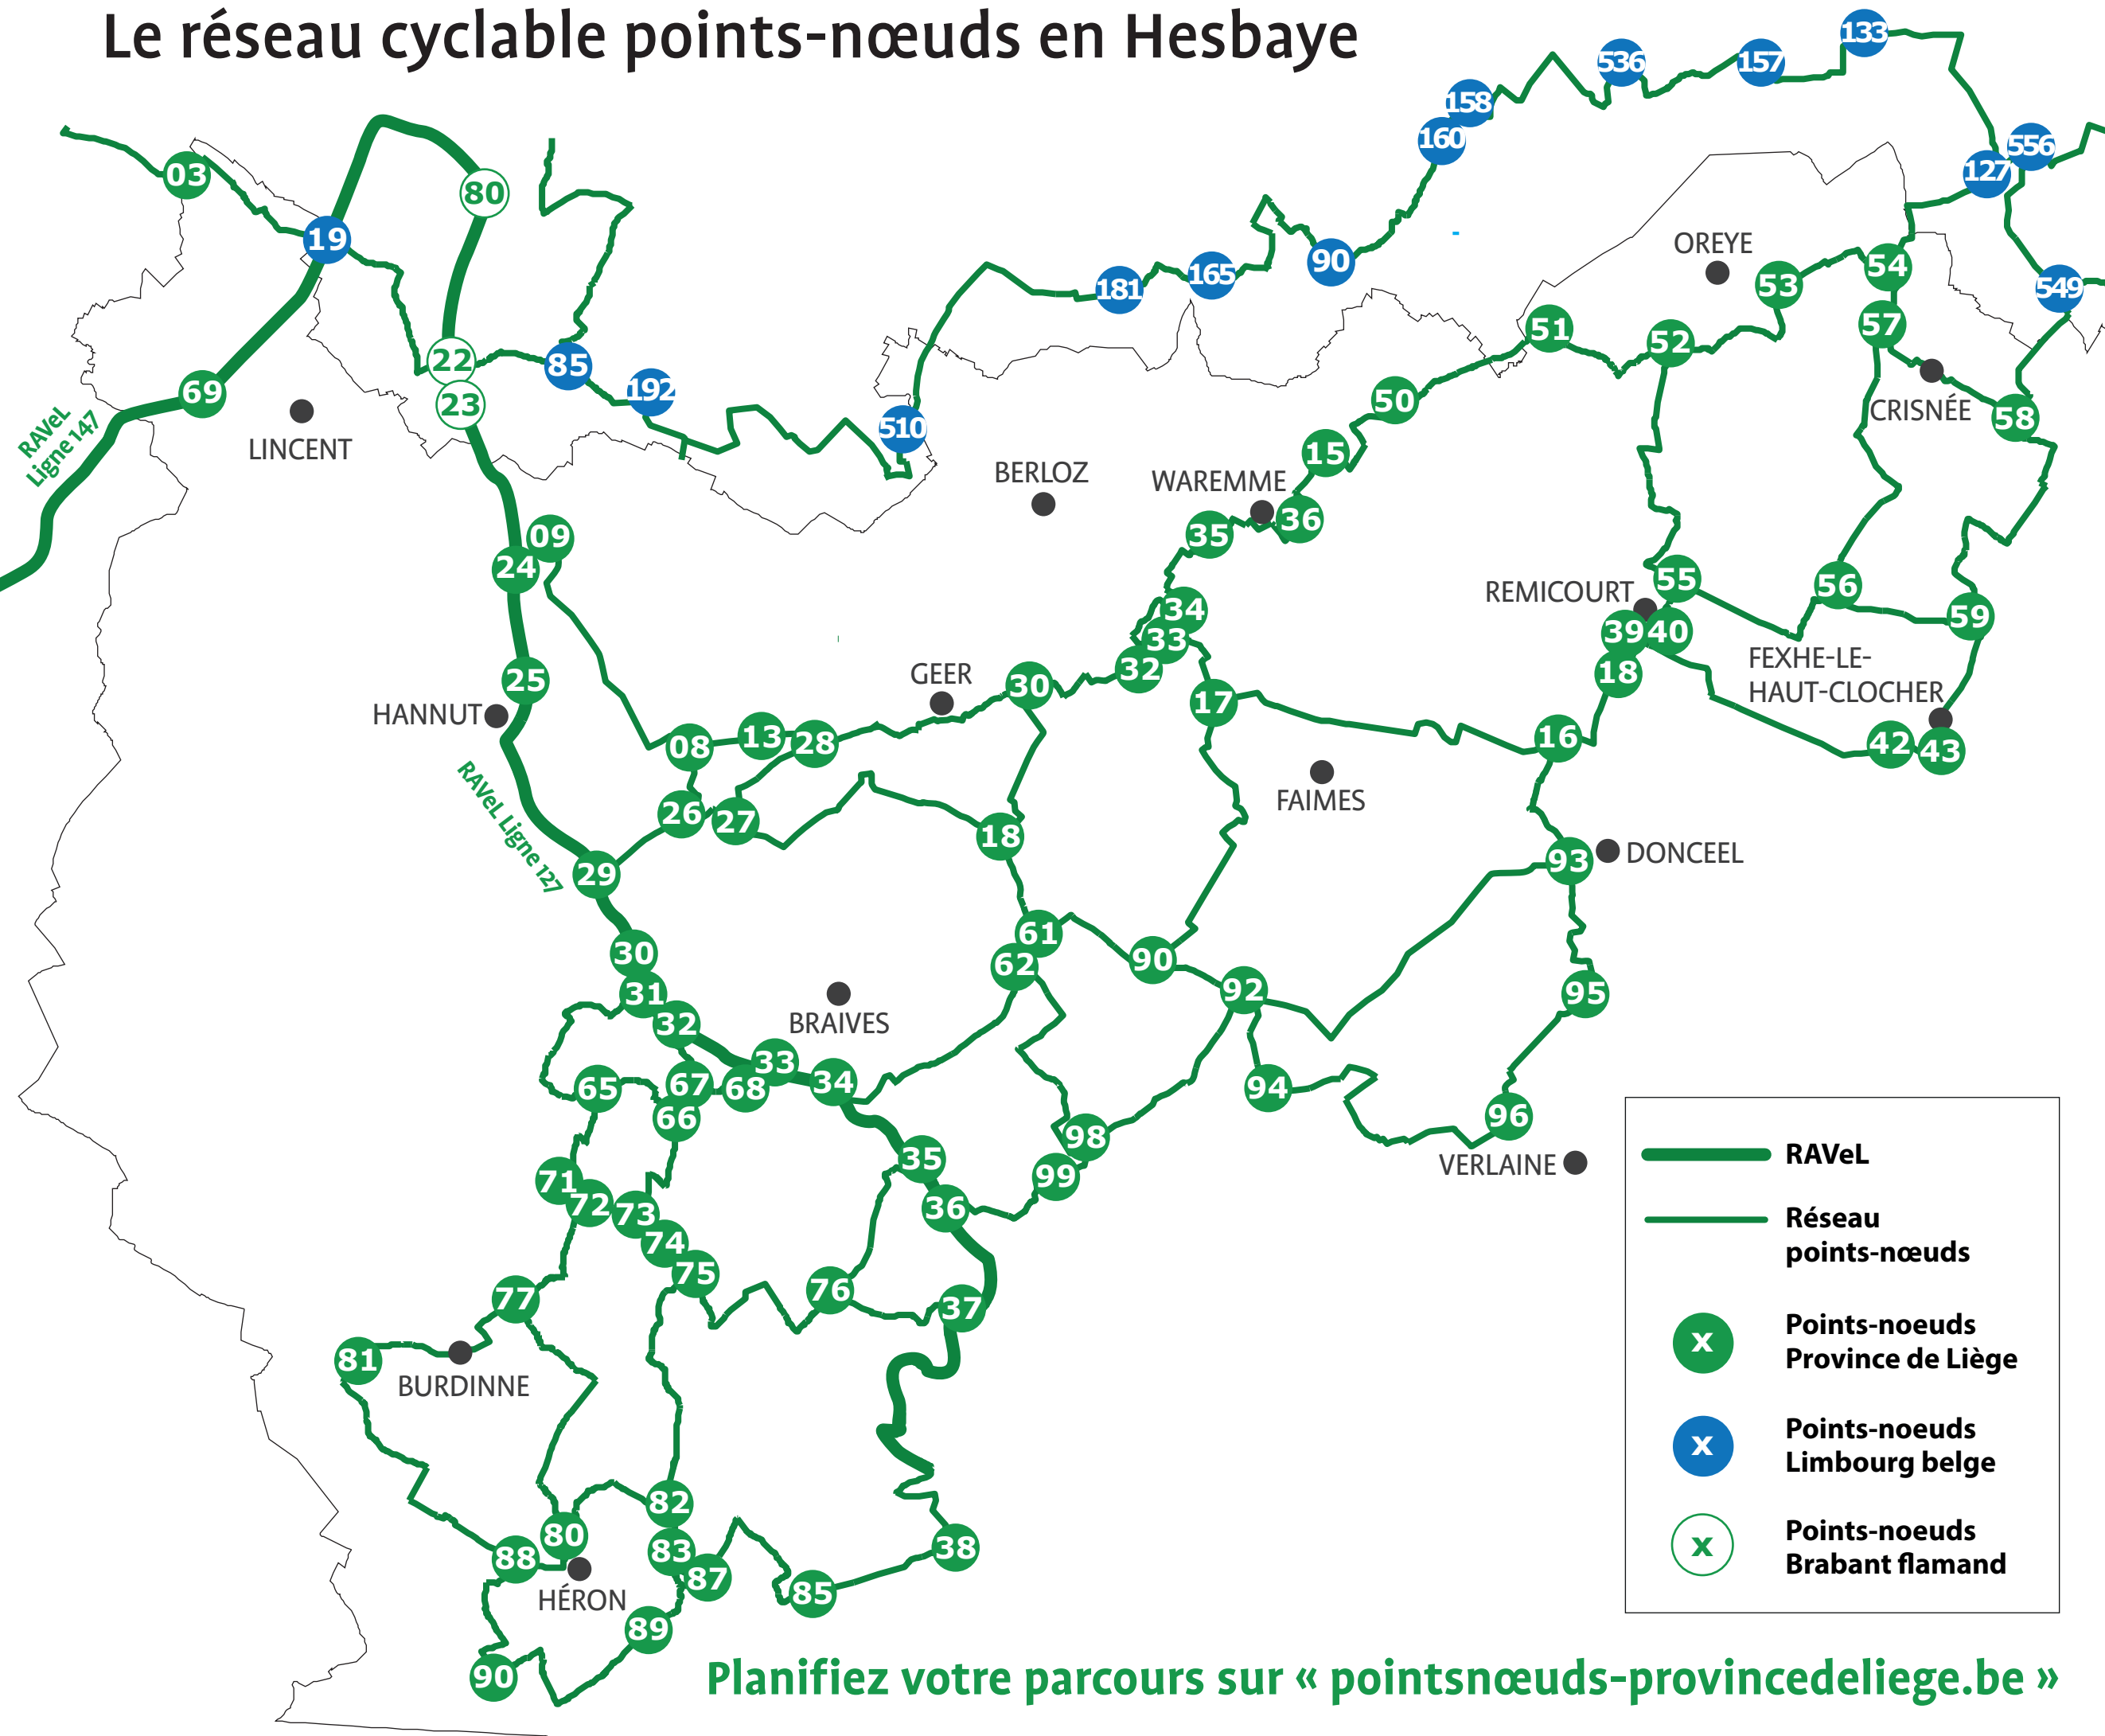

Le réseau cyclable points-nœuds en Hesbaye

Planifiez votre parcours sur « pointsnœuds-provincedeliege.be »